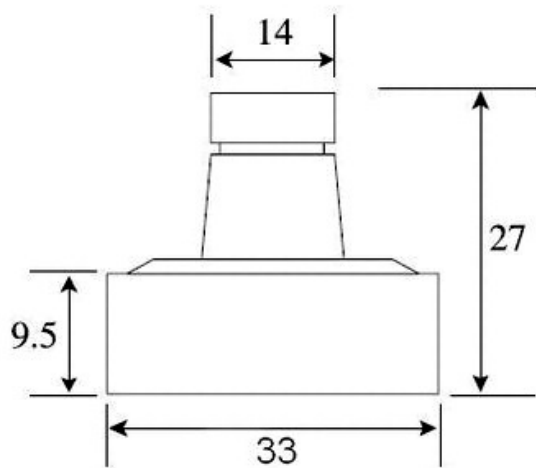

В видеокамере установлена цветная 1/3" SONY [Effio-E](#) матрица высокого разрешения и высокой чувствительности стандарта PAL (976(H) x 582(V) эффективных пикселей).

Размеры камеры видеонаблюдения VQ33EH-B36