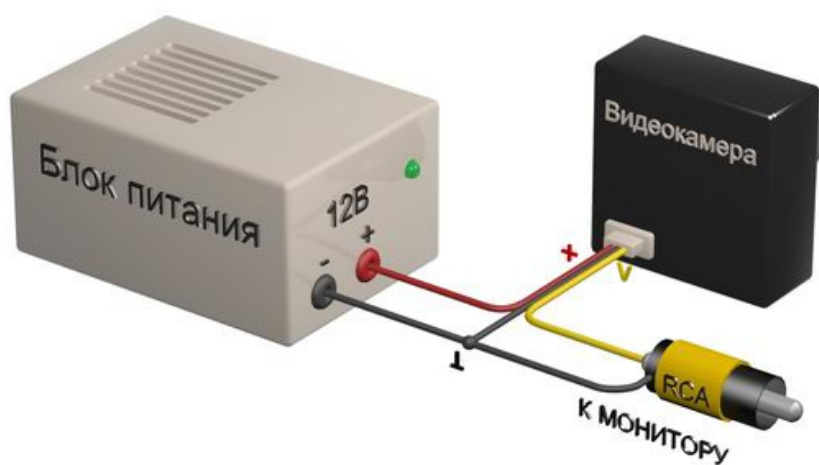

- Матрица 1/3" SONY Effio
- Чувствительность 0.1 Люкс
- Разрешение 650 ТВЛ (День) / 700 ТВЛ (Ночь)
- Микрообъектив f3.6мм, F2.0
- Питание 12 В (12DC)

Цветная квадратная минивидеокамера VQ33EH-B36 предназначена для использования в системах охранного телевидения (ССТV). Простота установки, высокая чувствительность, современный дизайн, компактный размер (33 x 33 мм) позволяют применять видеокамеры практически во всех сферах деятельности: в офисе, магазине, банке, больнице, школе. Видеокамера оснащена встроенным микрообъективом со стеклянной оптикой. Выходной видео сигнал формируется в стандарте CCIR 50 Гц, что позволяет подключать видеокамеру к любым мониторам, видеодомофонам, цифровым видеорегистраторам, а так же к низкочастотному входу бытового телевизора. Наличие в комплекте П-образного кронштейна крепления облегчает монтаж видеокамеры. Данная модель зарекомендовала себя как надежная, недорогая и простая в установке минивидеокамера.

В стандартном исполнении видеокамеры установлен микро объектив 364200K с фокусным расстоянием 3.6 мм и относительным отверстием F2.0. Возможные варианты оптики: 2.5mm, 2.9mm, 4.3mm, 6mm, 8mm, 12mm, 16mm

В видеокамере установлена цветная 1/3" SONY [Effio-E](#) матрица высокого разрешения и высокой чувствительности стандарта PAL (976(H) x 582(V) эффективных пикселей).

Размеры камеры видеонаблюдения VQ33EH-B36

Схема подключения видеокамеры VQ33EH-B36

Комплектация:

1. Модуль

2. Коннектор

3. Паспорт