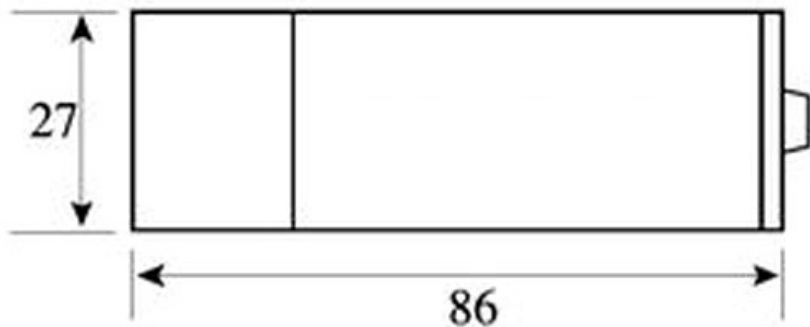

- Матрица Sharp 1/3"
- Чувствительность 0.008 Люкс
- Разрешение 420 ТВЛ
- Питание 12 В (12DC)

Чёрно-белая погодозащищенная видеокамера VS27B-W36 выпускается в стальном влагозащитном корпусе 27 x 27 x 78 мм. Отличительными особенностями являются наличие кронштейна, простота установки и большой выбор объективов с различным фокусным расстоянием.

В стандартном исполнении видеокамеры установлен микро объектив с фокусным расстоянием 3.6 мм.

В видеокамере установлена матрица 1/3" SHARP CCD LZ2326AR стандарта CCIR с разрешением 420 ТВ линий (500 x 582 эффективных пикселей).