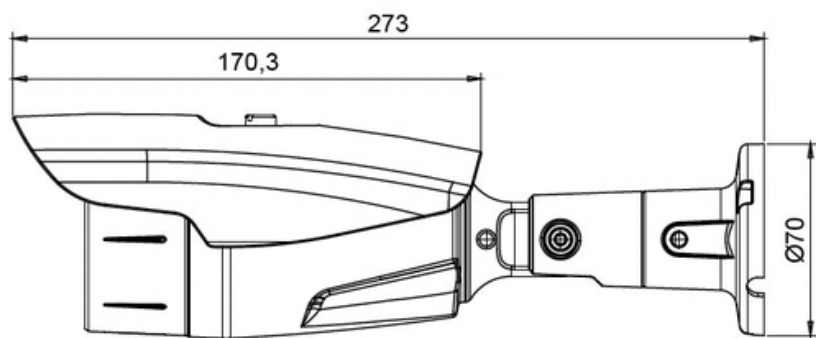

- Матрица 2.1 MP 1/3" progressive scan CMOS
- Чувствительность 1 Люкс
- Разрешение 1920 px по горизонтали
- Мегапиксельный микрообъектив f3.6мм
- Питание 12VDC

Цветная 1080p AHD видеокамера VAN22151ZR

В стандартном исполнении видеокамеры установлен 'Megapixel board lens' объектив с фокусным расстоянием 3,6 мм