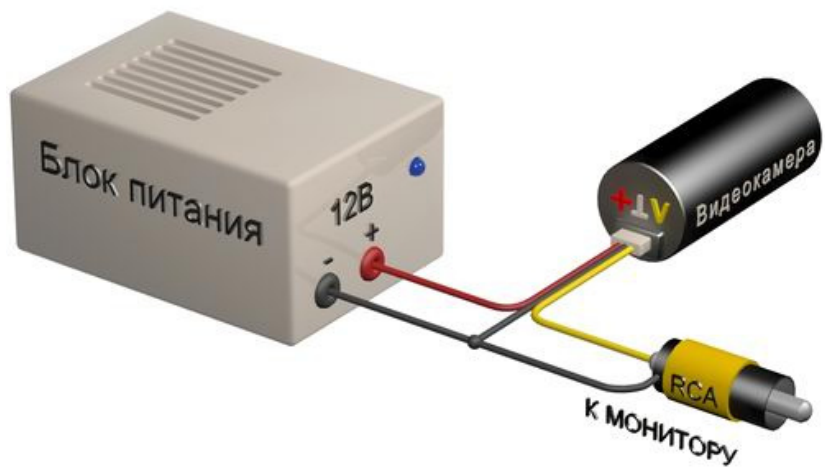

Схема подключения видеокамеры VB37HQX-HVF

Комплектация:

1. Камера

2. Крепеж

3. Кронштейн

4. Паспорт