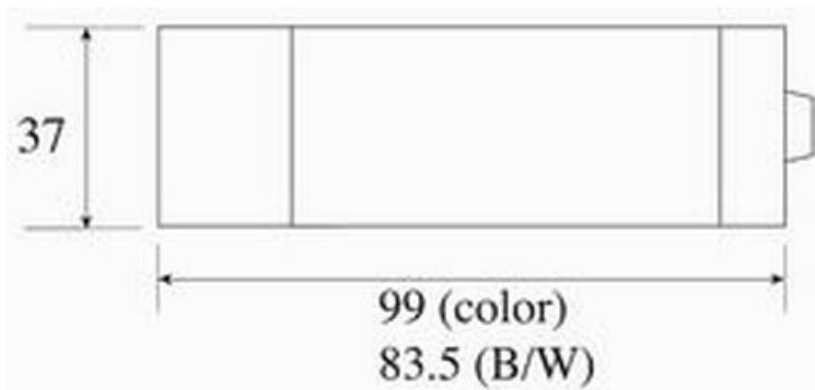

В видеокамере установлена цветная ПЗС матрица 1/3" SONY Super HAD HQ1 высокого разрешения и стандартной чувствительности стандарта PAL (752 x 582 эффективных пикселей).