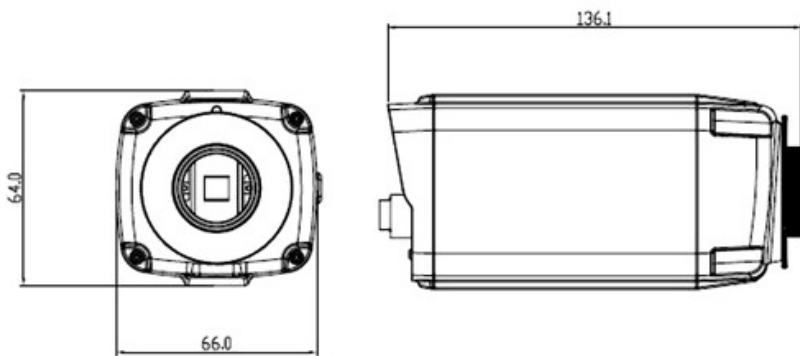

Матрица 1/3" 2.1MP Progressive CCD CMOS

Размеры камеры видеонаблюдения VC59SM2TI

Схема подключения видеокамеры VC59SM2TI