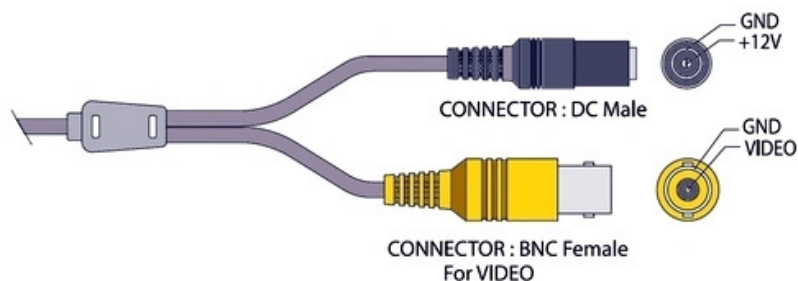

Схема подключения видеокамеры VCL-F422H-P37C

Комплектация:

1. Камера

2. Крепеж

3. Кронштейн

4. Паспорт