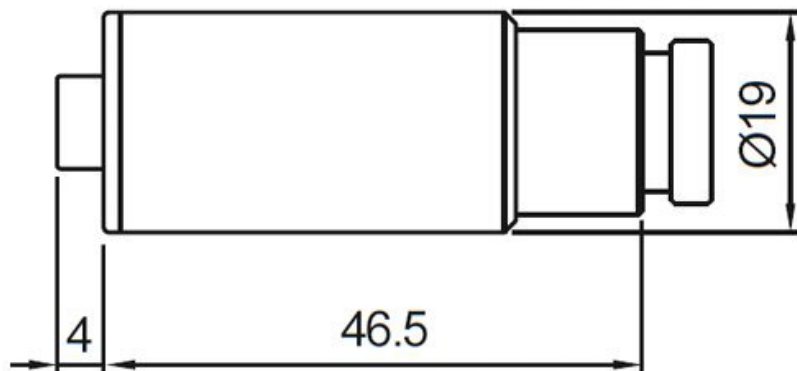

- Матрица 1/3" SONY 960H EXview HAD / Effio-E
- Чувствительность 0.1 Люкс
- Разрешение 700/750 ТВЛ Effio-E
- Питание 12 В (12DC)

Цветная цилиндрическая минивидеокамера VCL-F422H-P37C представляет собой функционально законченную камеру с внутренней синхронизацией. Видеокамера выпускается в цилиндрическом стальном корпусе диаметром 19 мм. Отличительными особенностями являются наличие кронштейна, простота установки и большой выбор объективов с различным фокусным расстоянием. Видеокамеры поставляются с объективами с резьбой 12 x 0,5 мм. Данная модель зарекомендовала себя как надежная, недорогая и простая в установке минивидеокамера.

В стандартном исполнении видеокамеры установлен микро объектив С типа с фокусным расстоянием 3.7 мм и относительным отверстием F2.0 Возможные варианты оптики: Плоский объектив 3.4 (100°), 3.7 (90°); полный конус 3.7 (90°), 5.0 (60°); полный конус 2.8 (120°).

В видеокамере установлена цветная матрица 1/3" SONY 960H EXview HAD / Effio-E высокого разрешения и высокой чувствительности 0.1 Люкс 30IRE, F2.0 стандарта PAL с разрешением 700/750 ТВЛ (752 x 582 эффективных пикселей).