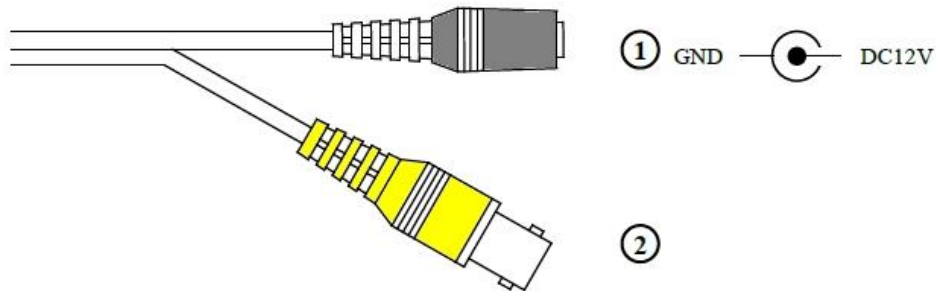

Размеры камеры видеонаблюдения **VCL3-V7D0H-IR**

**OSD Joystick**

Схема подключения видеокамеры **VCL3-V7D0H-IR**