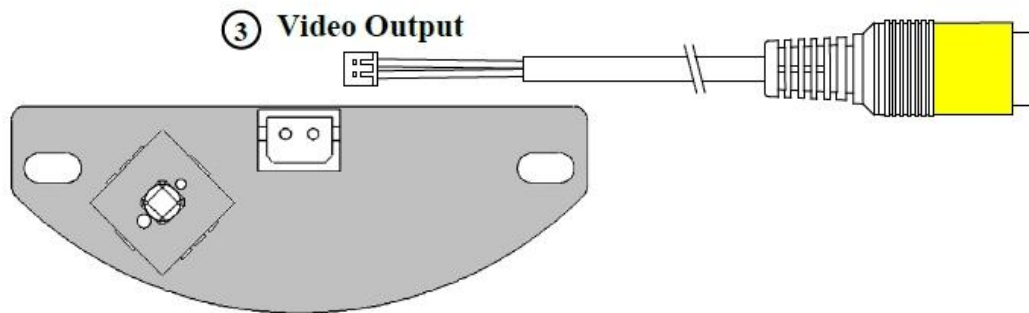

OSD Joystick