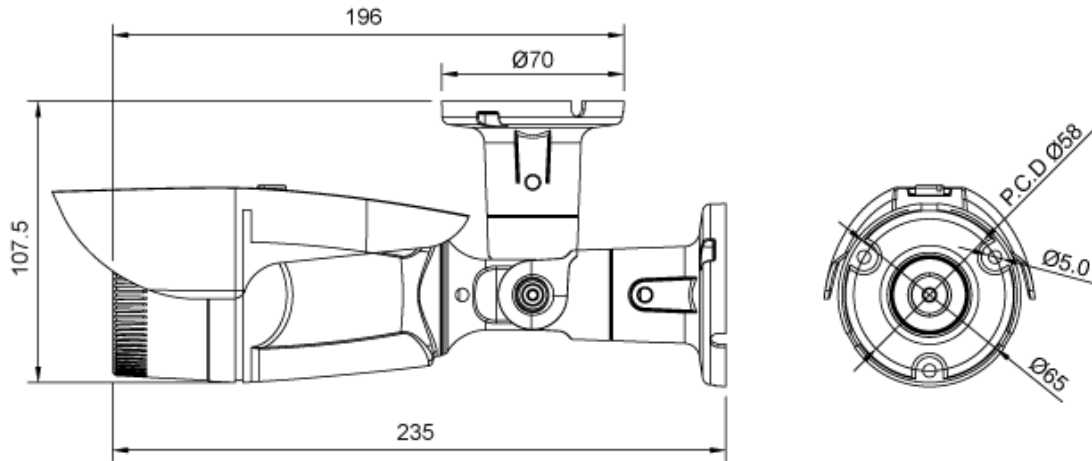

Язык меню OSD	English, Korean, Japanese, Chinese, Russian, French, Spanish,
Экспозиция	SHUTTER/ AGC/ SENS-UP(max. x30)/ BRIGHTNESS/ D-WDR/
Компенсация заднего света	OFF/ BLC/ HSBC
Баланс белого	AWB/ATW/ PUSH LOCK/ INDOOR/ OUTDOOR/ MANUAL
Режим день/ночь	AUTO/ COLOR/ B&W/ EXTERN
Шумоподавление	OFF/ LOW/ MIDDLE/ HIGH
Инфракрасная подсветка	36 IR LEDs, Infrared Wavelength 850nm, Smart-IR

Размеры камеры видеонаблюдения **VCL3-V7D0H-IR**