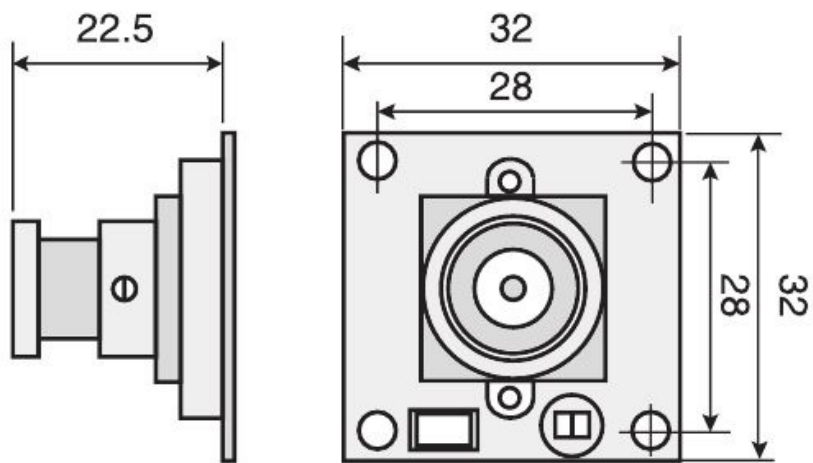

- Матрица Sharp 1/3"
- Чувствительность 0.008 Люкс
- Разрешение 600 ТВЛ
- Размеры модуля 32 x 32 мм
- Встроенная защита от смены полярности питающего напряжения
- Микрообъектив f3.6мм, F2.0
- Питание 12 В (12DC)

Чёрно-белая модульная минивидеокамера VM32BH-B36 предназначена для использования в системах видеонаблюдения (CCTV). Так же модуль возможно подключить к любому телевизору через композитный вход видеосигнала (AV input). Как опция возможно наличие аудиоканала. Модульные (бескорпусные) минивидеокамеры предназначены для установки во внешний корпус (например, дверная станция видеодомофона, гермокожух) или в местах, где камера защищена от внешних воздействий внутри помещений. Достоинства: низкая цена, композитный видеовыход, большой выбор оптики, встроенная защита от переполюсовки.

В стандартном исполнении видеокамеры установлен микро объектив 364200K с фокусным расстоянием 3.6 мм и относительным отверстием F2.0. Возможные варианты оптики: 2.5mm, 2.9mm, 4.3mm, 6mm, 8mm, 12mm, 16mm

В видеокамере установлена черно-белая ПЗС матрица 1/3" SHARP высокого разрешения и стандартной чувствительностью CCD RJ2364AAOAB CCIR. Разрешение 600 ТВ линий (752 x 582 эффективных пикселей).

Размеры камеры видеонаблюдения VM32BH-B36