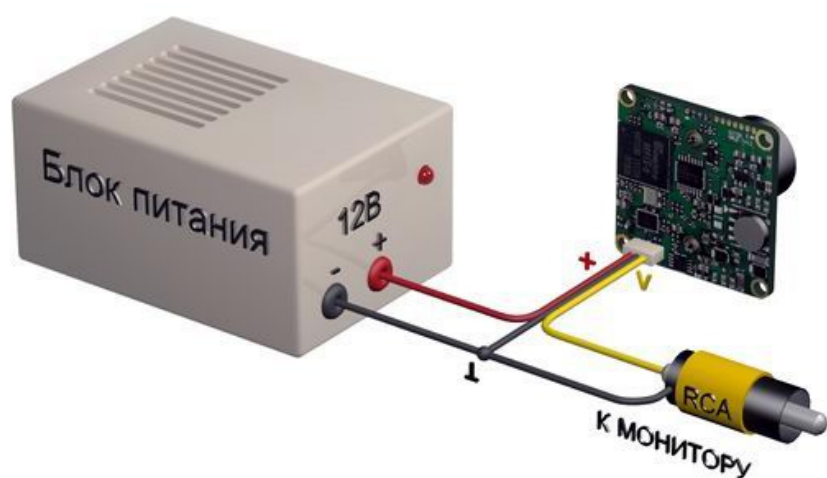

ООО «КОМПАНИЯ «ЦЕНТРВИДЕОСЕРВИС»

ПАСПОРТ ВИДЕОКАМЕРЫ **VM32BH-B36**

Чёрно-белая модульная минивидеокамера

Матрица (CCD)	Sharp 1/3"
Чувствительность	0.008 Люкс
Разрешение	600 ТВЛ
Количество эффективных пикселей	PAL : 752(H)X582(V)
Отношение сигнал / шум	Более 50 дБ (AGC Off)
Синхронизация	Внутренняя
Система сканирования	2:1 Interlaced
Выходной сигнал видеокамеры	1.0 В Композитный сигнал (75 Ом)
Компенсация заднего света	Автомат.
Скорость затвора видеокамеры	CCIR : 1/50 ~ 1/100,000 сек
Гамма - коррекция	$\gamma=0.45$
APU (AGC)	4 дБ ~ 30 дБ
Ореол от ярких участков изображения (Smear Effect)	0.0005%
Оптика	Микрообъектив f3.6мм, F2.0 (72° по горизонтали для матрицы 1/3')
Размеры	32 x 32 мм
Питание видеокамеры	12 В (12DC)
Потребляемый ток	100 мА
Рабочая температура	-10°С ~ +50°С

Чёрно-белая модульная минивидеокамера VM32BH-B36 предназначена для использования в системах видеонаблюдения (CCTV). Так же модуль возможно подключить к любому телевизору через композитный вход видеосигнала (AV input). Как опция возможно наличие аудиоканала. Модульные (бескорпусные) минивидеокамеры предназначены для установки во внешний корпус (например, дверная станция видеодомофона, гермокожух) или в местах, где камера защищена от внешних воздействий внутри помещений. Достоинства: низкая цена, композитный видеовыход, большой выбор оптики, встроенная защита от переполюсовки.

В видеокамере установлена черно-белая ПЗС матрица 1/3" SHARP высокого разрешения и стандартной чувствительностью CCD RJ2364AAOAB CCIR. Разрешение 600 ТВ линий (752 x 582 эффективных пикселей).

Размеры камеры видеонаблюдения VM32BH-B36

Схема подключения видеокамеры VM32BH-B36

Комплектация:

1. Модуль

2. Коннектор

3. Паспорт