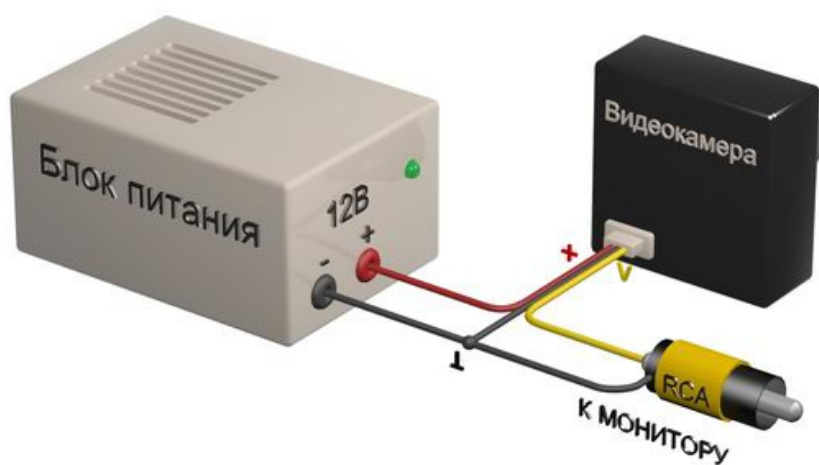

- Матрица 1/3" Sharp
- Чувствительность 0.3 Люкс
- Разрешение 480 ТВЛ
- Питание 12 В (12DC)

Цветная квадратная минивидеокамера VQ293CH-P37P предназначена для использования в системах охранного телевидения (ССТV). Простота установки, высокая чувствительность, современный дизайн, компактный размер (29 x 29 мм) позволяют применять видеокамеры практически во всех сферах деятельности: в офисе, магазине, банке, больнице, школе. Видеокамера оснащена встроенным микрообъективом со стеклянной оптикой. Выходной видео сигнал формируется в стандарте CCIR 50 Гц, что позволяет подключать видеокамеру к любым мониторам, видеодомофонам, цифровым видеорегистраторам, а так же к низкочастотному входу бытового телевизора. Наличие в комплекте П-образного кронштейна крепления облегчает монтаж видеокамеры. Данная модель зарекомендовала себя как надежная, недорогая и простая в установке минивидеокамера.

В стандартном исполнении видеокамеры установлен микро объектив Р типа с фокусным расстоянием 3.7 мм и относительным отверстием F2.0 Возможные варианты оптики: Плоский объектив 3.4 (100°), 3.7 (90°); усеченный конус 3.7 (90°), 5.0 (60°); полный конус 2.8 (120°).

В видеокамере установлена цветная CCD матрица 1/3" Sharp высокого разрешения и стандартной чувствительности RJ2361AAOAB стандарта PAL с разрешением 480 ТВ линий (752 x 582 эффективных пикселей).

Размеры камеры видеонаблюдения VQ293CH-P37P

Схема подключения видеокамеры VQ293CH-P37P

Комплектация:

1. Модуль

2. Коннектор

3. Паспорт