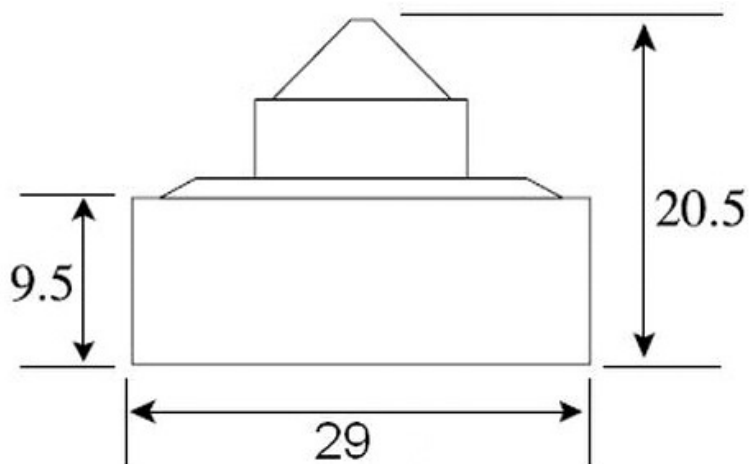

- Матрица 1/3" Sharp
- Чувствительность 0.3 Люкс
- Разрешение 480 ТВЛ
- Питание 12 В (12DC)

Цветная квадратная минивидеокамера VQ293CH-P37P предназначена для использования в системах охранного телевидения (ССТV). Простота установки, высокая чувствительность, современный дизайн, компактный размер (29 x 29 мм) позволяют применять видеокамеры практически во всех сферах деятельности: в офисе, магазине, банке, больнице, школе. Видеокамера оснащена встроенным микрообъективом со стеклянной оптикой. Выходной видео сигнал формируется в стандарте CCIR 50 Гц, что позволяет подключать видеокамеру к любым мониторам, видеодомофонам, цифровым видеорегистраторам, а так же к низкочастотному входу бытового телевизора. Наличие в комплекте П-образного кронштейна крепления облегчает монтаж видеокамеры. Данная модель зарекомендовала себя как надежная, недорогая и простая в установке минивидеокамера.

В стандартном исполнении видеокамеры установлен микро объектив Р типа с фокусным расстоянием 3.7 мм и относительным отверстием F2.0 Возможные варианты оптики: Плоский объектив 3.4 (100°), 3.7 (90°); усеченный конус 3.7 (90°), 5.0 (60°); полный конус 2.8 (120°).

В видеокамере установлена цветная CCD матрица 1/3" Sharp высокого разрешения и стандартной чувствительности RJ2361AAOAB стандарта PAL с разрешением 480 ТВ линий (752 x 582 эффективных пикселей).

Размеры камеры видеонаблюдения VQ293CH-P37P