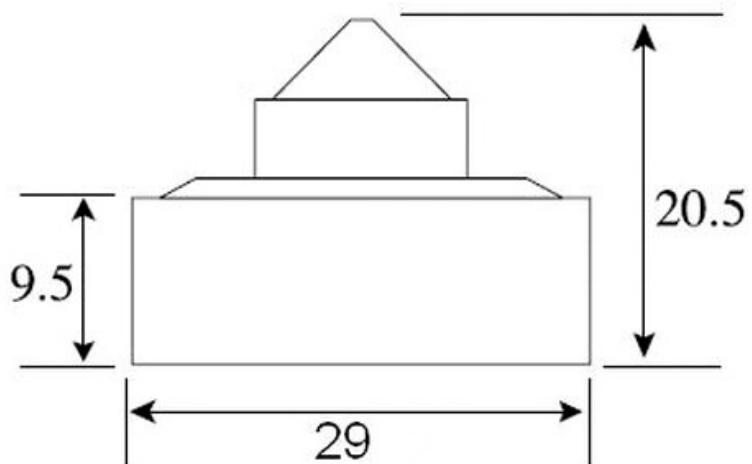

- Матрица Sony 1/3"
- Чувствительность 0.008 Люкс
- Разрешение 420 ТВЛ
- Питание 12 В (12DC)

Чёрно-белая квадратная минивидеокамера VQ29BS-P37P предназначена для использования в системах охранного телевидения (ССТV). Простота установки, высокая чувствительность, современный дизайн, компактный размер (29 x 29 мм) позволяют применять видеокамеры практически во всех сферах деятельности: в офисе, магазине, банке, больнице, школе. Видеокамера оснащена встроенным микрообъективом со стеклянной оптикой. Выходной видео сигнал формируется в стандарте CCIR 50 Гц, что позволяет подключать видеокамеру к любым мониторам, видеодомофонам, цифровым видеорегистраторам, а так же к низкочастотному входу бытового телевизора. Наличие в комплекте П-образного кронштейна крепления облегчает монтаж видеокамеры. Данная модель зарекомендовала себя как надежная, недорогая и простая в установке минивидеокамера.

В стандартном исполнении видеокамеры установлен микро объектив Р типа с фокусным расстоянием 3.7 мм и относительным отверстием F2.0 Возможные варианты оптики: Плоский объектив 3.4 (100°), 3.7 (90°); усеченный конус 3.7 (90°), 5.0 (60°); полный конус 2.8 (120°).

В видеокамере установлена черно-белая ПЗС матрица 1/3" SONY CCD ICX405AL CCIR с разрешением 420 ТВ линий (500 x 582 эффективных пикселей).

Размеры камеры видеонаблюдения VQ29BS-P37P

Схема подключения видеокамеры VQ29BS-P37P