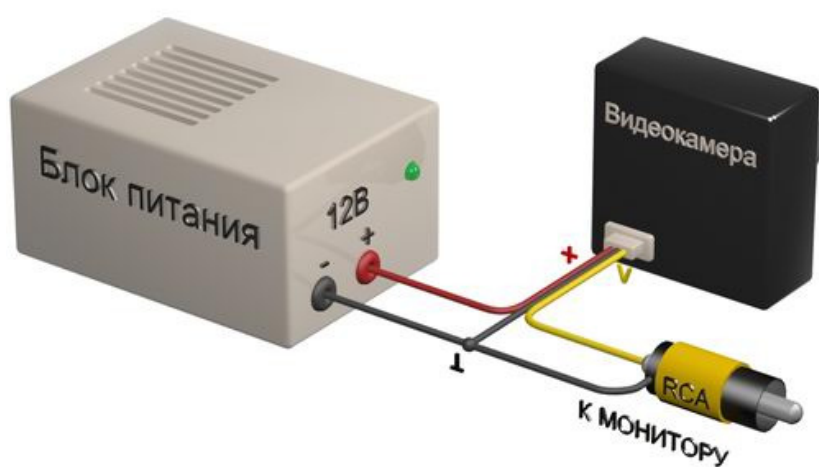

- Матрица Sony 1/3"
- Чувствительность 0.008 Люкс
- Разрешение 420 ТВЛ
- Питание 12 В (12DC)

Чёрно-белая квадратная минивидеокамера VQ29BS-P37P предназначена для использования в системах охранного телевидения (ССТV). Простота установки, высокая чувствительность, современный дизайн, компактный размер (29 x 29 мм) позволяют применять видеокамеры практически во всех сферах деятельности: в офисе, магазине, банке, больнице, школе. Видеокамера оснащена встроенным микрообъективом со стеклянной оптикой. Выходной видео сигнал формируется в стандарте CCIR 50 Гц, что позволяет подключать видеокамеру к любым мониторам, видеодомофонам, цифровым видеорегистраторам, а так же к низкочастотному входу бытового телевизора. Наличие в комплекте П-образного кронштейна крепления облегчает монтаж видеокамеры. Данная модель зарекомендовала себя как надежная, недорогая и простая в установке минивидеокамера.

В стандартном исполнении видеокамеры установлен микро объектив Р типа с фокусным расстоянием 3.7 мм и относительным отверстием F2.0 Возможные варианты оптики: Плоский объектив 3.4 (100°), 3.7 (90°); усеченный конус 3.7 (90°), 5.0 (60°); полный конус 2.8 (120°).

В видеокамере установлена черно-белая ПЗС матрица 1/3" SONY CCD ICX405AL CCIR с разрешением 420 ТВ линий (500 x 582 эффективных пикселей).

Размеры камеры видеонаблюдения VQ29BS-P37P

Схема подключения видеокамеры VQ29BS-P37P

Комплектация:

1. Модуль

2. Коннектор

3. Паспорт