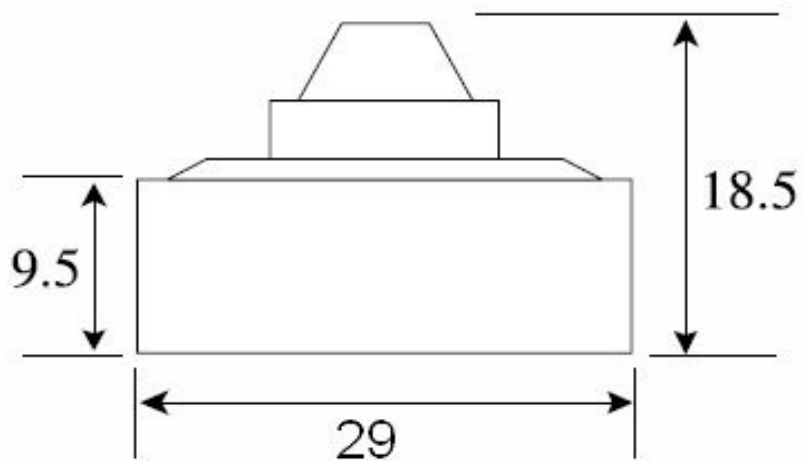

- Матрица Sony 1/3"
- Чувствительность 0.008 Люкс
- Разрешение 600 ТВЛ
- Питание 12 В (12DC)

Чёрно-белая квадратная минивидеокамера VQ29BSHR-P37C предназначена для использования в системах охранного телевидения (ССТV). Простота установки, высокая чувствительность, современный дизайн, компактный размер (29 x 29 мм) позволяют применять видеокамеры практически во всех сферах деятельности: в офисе, магазине, банке, больнице, школе. Видеокамера оснащена встроенным микрообъективом со стеклянной оптикой. Выходной видео сигнал формируется в стандарте CCIR 50 Гц, что позволяет подключать видеокамеру к любым мониторам, видеодомофонам, цифровым видеорегистраторам, а так же к низкочастотному входу бытового телевизора. Наличие в комплекте П-образного кронштейна крепления облегчает монтаж видеокамеры. Данная модель зарекомендовала себя как надежная, недорогая и простая в установке минивидеокамера.

В стандартном исполнении видеокамеры установлен микро объектив С типа с фокусным расстоянием 3.7 мм и относительным отверстием F2.0 Возможные варианты оптики: Плоский объектив 3.4 (100°), 3.7 (90°); полный конус 3.7 (90°), 5.0 (60°); полный конус 2.8 (120°).

В видеокамере установлена черно-белая ПЗС матрица 1/3" SONY высокого разрешения и стандартной чувствительности CCD ICX409AL CCIR с разрешением 600 ТВ линий (752 x 582 эффективных пикселей).

Размеры камеры видеонаблюдения VQ29BSHR-P37C