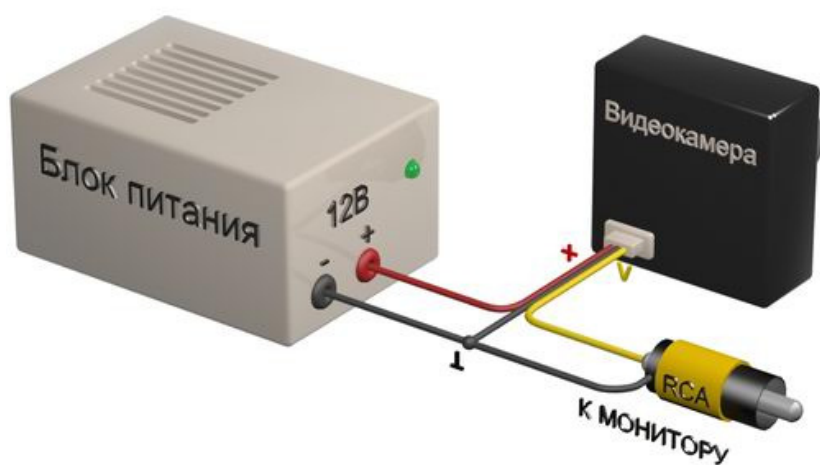

ООО «КОМПАНИЯ «ЦЕНТРВИДЕОСЕРВИС»

ПАСПОРТ ВИДЕОКАМЕРЫ **VQ29BSHR-P37C**

Чёрно-белая квадратная минивидеокамера

Матрица (CCD)	Sony 1/3"
Чувствительность	0.008 Люкс
Разрешение	600 ТВЛ
Синхронизация	Внутренняя
Система сканирования	2:1 Interlaced
Выходной сигнал видеокамеры	1.0 В Композитный сигнал (75 Ом)
Компенсация заднего света	Автомат.
Скорость затвора видеокамеры	CCIR : 1/50 ~ 1/100,000 сек
Гамма - коррекция	r=0.45
APU (AGC)	4 дБ - 30 дБ
Ореол от ярких участков изображения (Smear Effect)	0.0005%
Питание видеокамеры	12 В (12DC)
Потребляемый ток	100 мА
Рабочая температура	-10°С ~ +50°С

- Матрица Sony 1/3"
- Чувствительность 0.008 Люкс
- Разрешение 600 ТВЛ
- Питание 12 В (12DC)

Чёрно-белая квадратная минивидеокамера VQ29BSHR-P37C предназначена для использования в системах охранного телевидения (ССТV). Простота установки, высокая чувствительность, современный дизайн, компактный размер (29 x 29 мм) позволяют применять видеокамеры практически во всех сферах деятельности: в офисе, магазине, банке, больнице, школе. Видеокамера оснащена встроенным микрообъективом со стеклянной оптикой. Выходной видео сигнал формируется в стандарте CCIR 50 Гц, что позволяет подключать видеокамеру к любым мониторам, видеодомофонам, цифровым видеорегистраторам, а так же к низкочастотному входу бытового телевизора. Наличие в комплекте П-образного кронштейна крепления облегчает монтаж видеокамеры. Данная модель зарекомендовала себя как надежная, недорогая и простая в установке минивидеокамера.

В видеокамере установлена черно-белая ПЗС матрица 1/3" SONY высокого разрешения и стандартной чувствительности CCD ICX409AL CCIR с разрешением 600 ТВ линий (752 x 582 эффективных пикселей).

Размеры камеры видеонаблюдения VQ29BSHR-P37C

Схема подключения видеокамеры VQ29BSHR-P37C

Комплектация:

1. Модуль

2. Коннектор

3. Паспорт