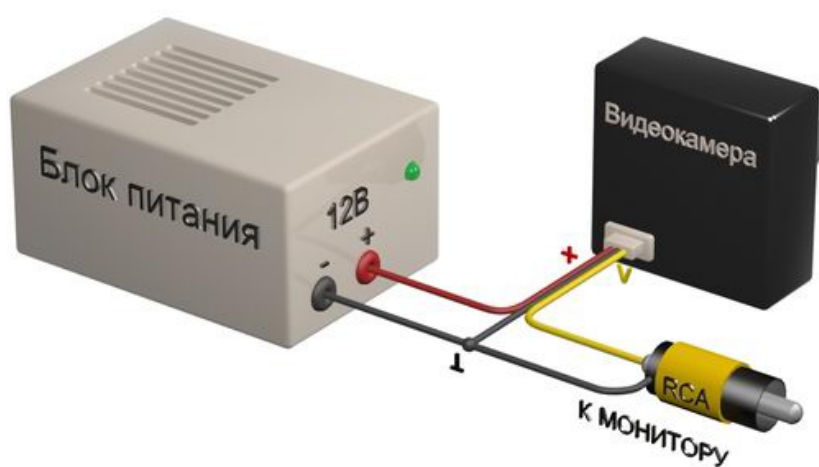

Схема подключения видеокамеры VQ29BSHRX-B36

Комплектация:

1. Модуль

2. Коннектор

3. Паспорт