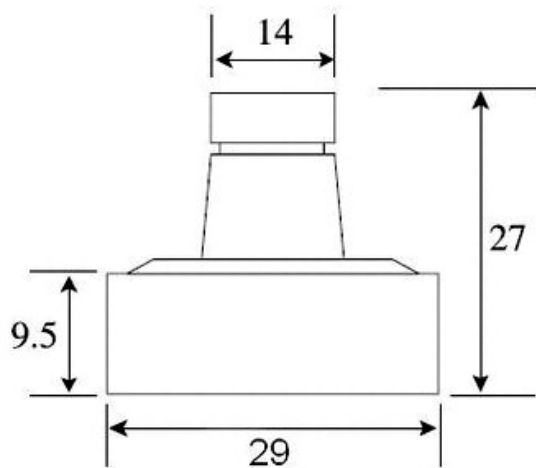

- Матрица Sony 1/3"
- Чувствительность 0.001 Люкс
- Разрешение 600 ТВЛ
- Микрообъектив f3.6мм, F2.0
- Питание 12 В (12DC)

Чёрно-белая квадратная минивидеокамера VQ29BSHRX-B36 предназначена для использования в системах охранного телевидения (ССТV). Простота установки, высокая чувствительность, современный дизайн, компактный размер (29 x 29 мм) позволяют применять видеокамеры практически во всех сферах деятельности: в офисе, магазине, банке, больнице, школе. Видеокамера оснащена встроенным микрообъективом со стеклянной оптикой. Выходной видео сигнал формируется в стандарте CCIR 50 Гц, что позволяет подключать видеокамеру к любым мониторам, видеодомофонам, цифровым видеорегистраторам, а так же к низкочастотному входу бытового телевизора. Наличие в комплекте П-образного кронштейна крепления облегчает монтаж видеокамеры. Данная модель зарекомендовала себя как надежная, недорогая и простая в установке минивидеокамера.

## Размеры камеры видеонаблюдения VQ29BSHRX-B36