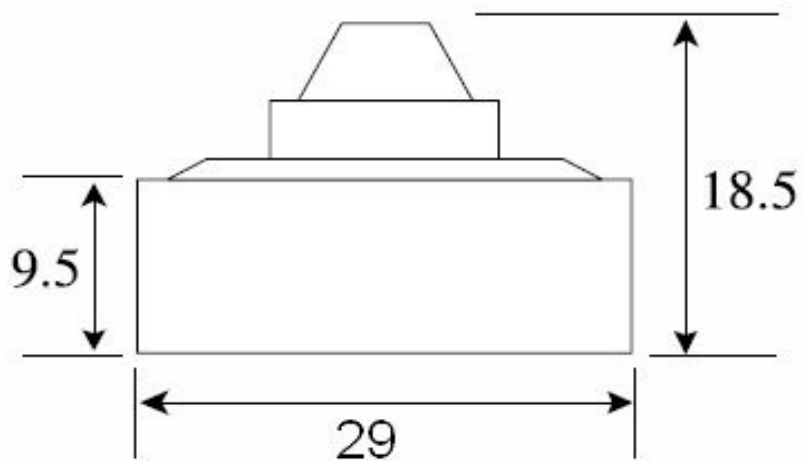

- Матрица Sony 1/3"
- Чувствительность 0.001 Люкс
- Разрешение 420 ТВЛ
- Питание 12 В (12DC)

Чёрно-белая квадратная минивидеокамера VQ29BSX-P37C предназначена для использования в системах охранного телевидения (ССТV). Простота установки, высокая чувствительность, современный дизайн, компактный размер (29 x 29 мм) позволяют применять видеокамеры практически во всех сферах деятельности: в офисе, магазине, банке, больнице, школе. Видеокамера оснащена встроенным микрообъективом со стеклянной оптикой. Выходной видео сигнал формируется в стандарте CCIR 50 Гц, что позволяет подключать видеокамеру к любым мониторам, видеодомофонам, цифровым видеорегистраторам, а так же к низкочастотному входу бытового телевизора. Наличие в комплекте П-образного кронштейна крепления облегчает монтаж видеокамеры. Данная модель зарекомендовала себя как надежная, недорогая и простая в установке минивидеокамера.

В стандартном исполнении видеокамеры установлен микро объектив С типа с фокусным расстоянием 3.7 мм и относительным отверстием F2.0 Возможные варианты оптики: Плоский объектив 3.4 (100°), 3.7 (90°); полный конус 3.7 (90°), 5.0 (60°); полный конус 2.8 (120°).

В видеокамере установлена черно-белая ПЗС матрица 1/3" SONY CCD стандартного разрешения и высокой чувствительности ICX255AL CCIR с разрешением 420 ТВ линий (500 x 582 эффективных пикселей).

Размеры камеры видеонаблюдения VQ29BSX-P37C