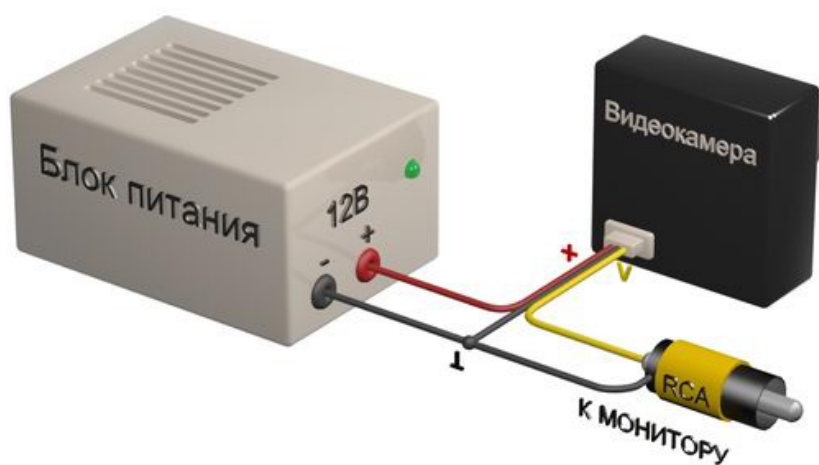

- Матрица Sony 1/3"
- Чувствительность 0.001 Люкс
- Разрешение 420 ТВЛ
- Питание 12 В (12DC)

Чёрно-белая квадратная минивидеокамера VQ29BSX-P37C предназначена для использования в системах охранного телевидения (ССТV). Простота установки, высокая чувствительность, современный дизайн, компактный размер (29 x 29 мм) позволяют применять видеокамеры практически во всех сферах деятельности: в офисе, магазине, банке, больнице, школе. Видеокамера оснащена встроенным микрообъективом со стеклянной оптикой. Выходной видео сигнал формируется в стандарте CCIR 50 Гц, что позволяет подключать видеокамеру к любым мониторам, видеодомофонам, цифровым видеорегистраторам, а так же к низкочастотному входу бытового телевизора. Наличие в комплекте П-образного кронштейна крепления облегчает монтаж видеокамеры. Данная модель зарекомендовала себя как надежная, недорогая и простая в установке минивидеокамера.

В стандартном исполнении видеокамеры установлен микро объектив С типа с фокусным расстоянием 3.7 мм и относительным отверстием F2.0 Возможные варианты оптики: Плоский объектив 3.4 (100°), 3.7 (90°); полный конус 3.7 (90°), 5.0 (60°); полный конус 2.8 (120°).

В видеокамере установлена черно-белая ПЗС матрица 1/3" SONY CCD стандартного разрешения и высокой чувствительности ICX255AL CCIR с разрешением 420 ТВ линий (500 x 582 эффективных пикселей).

Размеры камеры видеонаблюдения VQ29BSX-P37C

Схема подключения видеокамеры VQ29BSX-P37C

Комплектация:

1. Модуль

2. Коннектор

3. Паспорт