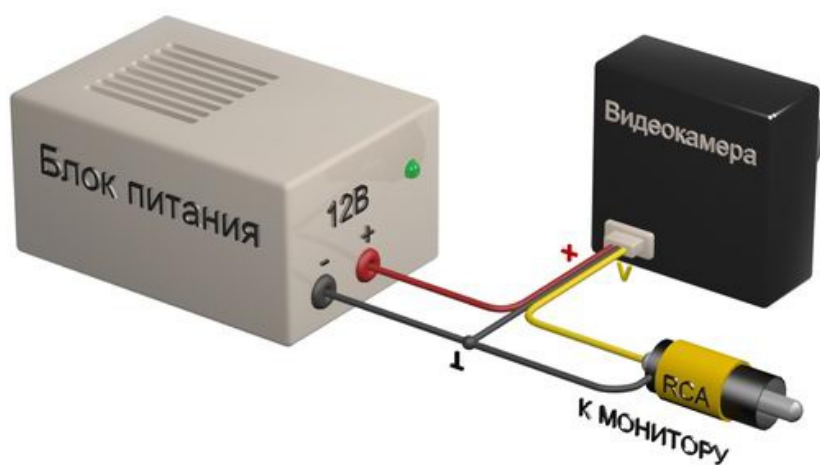

- Матрица Sony 1/3"
- Чувствительность 0.2 Люкс
- Разрешение 400 ТВЛ
- Питание 12 В (12DC)

Цветная квадратная минивидеокамера VQ33CS-P37P предназначена для использования в системах охранного телевидения (ССТV). Простота установки, высокая чувствительность, современный дизайн, компактный размер (33 x 33 мм) позволяют применять видеокамеры практически во всех сферах деятельности: в офисе, магазине, банке, больнице, школе. Видеокамера оснащена встроенным микрообъективом со стеклянной оптикой. Выходной видео сигнал формируется в стандарте CCIR 50 Гц, что позволяет подключать видеокамеру к любым мониторам, видеодомофонам, цифровым видеорегистраторам, а так же к низкочастотному входу бытового телевизора. Наличие в комплекте П-образного кронштейна крепления облегчает монтаж видеокамеры. Данная модель зарекомендовала себя как надежная, недорогая и простая в установке минивидеокамера.

В стандартном исполнении видеокамеры установлен микро объектив Р типа с фокусным расстоянием 3.7 мм и относительным отверстием F2.0 Возможные варианты оптики: Плоский объектив 3.4 (100°), 3.7 (90°); усеченный конус 3.7 (90°), 5.0 (60°); полный конус 2.8 (120°).

В видеокамере установлена цветная ПЗС матрица 1/3" SONY стандартного разрешения и стандартной чувствительности ICX405AK стандарта PAL с разрешением 400 ТВ линий (500 x 582 эффективных пикселей).

Размеры камеры видеонаблюдения VQ33CS-P37P

Схема подключения видеокамеры VQ33CS-P37P

Комплектация:

1. Модуль

2. Коннектор

3. Паспорт