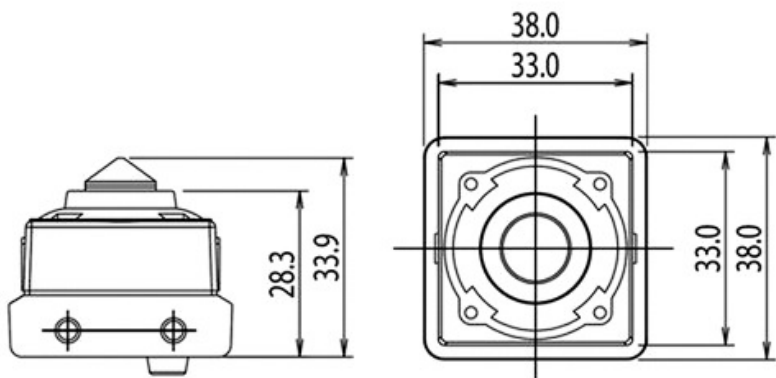

- Матрица Sony 1/3"
- Чувствительность 0.2 Люкс
- Разрешение 400 ТВЛ
- Питание 12 В (12DC)

Цветная квадратная минивидеокамера VQ33CS-P37P предназначена для использования в системах охранного телевидения (ССТV). Простота установки, высокая чувствительность, современный дизайн, компактный размер (33 x 33 мм) позволяют применять видеокамеры практически во всех сферах деятельности: в офисе, магазине, банке, больнице, школе. Видеокамера оснащена встроенным микрообъективом со стеклянной оптикой. Выходной видео сигнал формируется в стандарте CCIR 50 Гц, что позволяет подключать видеокамеру к любым мониторам, видеодомофонам, цифровым видеорегистраторам, а так же к низкочастотному входу бытового телевизора. Наличие в комплекте П-образного кронштейна крепления облегчает монтаж видеокамеры. Данная модель зарекомендовала себя как надежная, недорогая и простая в установке минивидеокамера.

В стандартном исполнении видеокамеры установлен микро объектив Р типа с фокусным расстоянием 3.7 мм и относительным отверстием F2.0 Возможные варианты оптики: Плоский объектив 3.4 (100°), 3.7 (90°); усеченный конус 3.7 (90°), 5.0 (60°); полный конус 2.8 (120°).

В видеокамере установлена цветная ПЗС матрица 1/3" SONY стандартного разрешения и стандартной чувствительности ICX405AK стандарта PAL с разрешением 400 ТВ линий (500 x 582 эффективных пикселей).

Размеры камеры видеонаблюдения VQ33CS-P37P