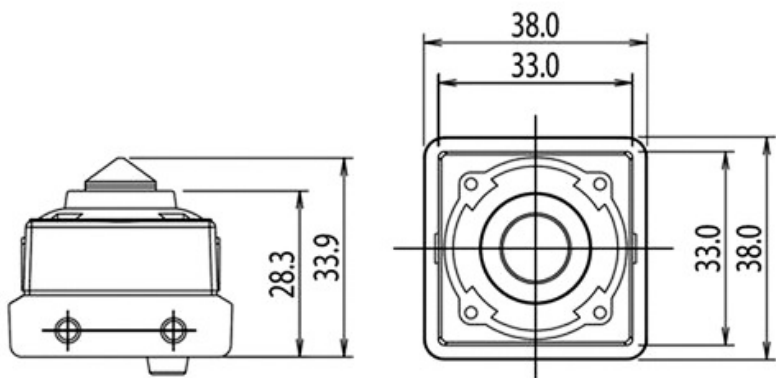

- Матрица SONY 1/3"
- Чувствительность 0.1 Люкс
- Разрешение 500 ТВЛ
- Питание 12 В (12DC)

Цветная квадратная минивидеокамера VQ33CSHR-P37P предназначена для использования в системах охранного телевидения (ССТV). Простота установки, высокая чувствительность, современный дизайн, компактный размер (33 x 33 мм) позволяют применять видеокамеры практически во всех сферах деятельности: в офисе, магазине, банке, больнице, школе. Видеокамера оснащена встроенным микрообъективом со стеклянной оптикой. Выходной видео сигнал формируется в стандарте CCIR 50 Гц, что позволяет подключать видеокамеру к любым мониторам, видеодомофонам, цифровым видеорегистраторам, а так же к низкочастотному входу бытового телевизора. Наличие в комплекте П-образного кронштейна крепления облегчает монтаж видеокамеры. Данная модель зарекомендовала себя как надежная, недорогая и простая в установке минивидеокамера.

В стандартном исполнении видеокамеры установлен микро объектив Р типа с фокусным расстоянием 3.7 мм и относительным отверстием F2.0 Возможные варианты оптики: Плоский объектив 3.4 (100°), 3.7 (90°); усеченный конус 3.7 (90°), 5.0 (60°); полный конус 2.8 (120°).

В видеокамере установлена цветная CCD матрица 1/3" SONY высокого разрешения и стандартной чувствительности ICX409AK стандарта PAL с разрешением 500 ТВ линий (752 x 582 эффективных пикселей).

Размеры камеры видеонаблюдения VQ33CSHR-P37P