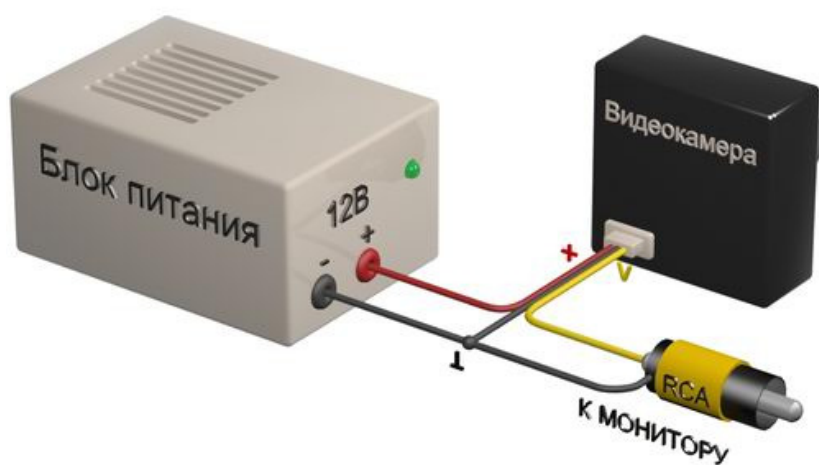

- Матрица SONY 1/3"
- Чувствительность 0.1 Люкс
- Разрешение 500 ТВЛ
- Питание 12 В (12DC)

Цветная квадратная минивидеокамера VQ33CSHR-P37P предназначена для использования в системах охранного телевидения (ССТV). Простота установки, высокая чувствительность, современный дизайн, компактный размер (33 x 33 мм) позволяют применять видеокамеры практически во всех сферах деятельности: в офисе, магазине, банке, больнице, школе. Видеокамера оснащена встроенным микрообъективом со стеклянной оптикой. Выходной видео сигнал формируется в стандарте CCIR 50 Гц, что позволяет подключать видеокамеру к любым мониторам, видеодомофонам, цифровым видеорегистраторам, а так же к низкочастотному входу бытового телевизора. Наличие в комплекте П-образного кронштейна крепления облегчает монтаж видеокамеры. Данная модель зарекомендовала себя как надежная, недорогая и простая в установке минивидеокамера.

В стандартном исполнении видеокамеры установлен микро объектив Р типа с фокусным расстоянием 3.7 мм и относительным отверстием F2.0 Возможные варианты оптики: Плоский объектив 3.4 (100°), 3.7 (90°); усеченный конус 3.7 (90°), 5.0 (60°); полный конус 2.8 (120°).

В видеокамере установлена цветная CCD матрица 1/3" SONY высокого разрешения и стандартной чувствительности ICX409AK стандарта PAL с разрешением 500 ТВ линий (752 x 582 эффективных пикселей).

Размеры камеры видеонаблюдения VQ33CSHR-P37P