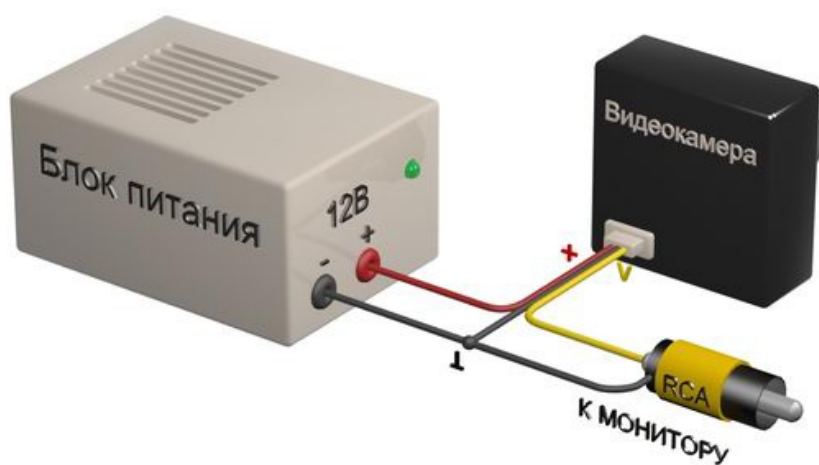

- Матрица 1/3" SONY Effio
- Чувствительность 0.1 Люкс
- Разрешение 650 ТВЛ (День) / 700 ТВЛ (Ночь)
- Питание 12 В (12DC)

Цветная квадратная минивидеокамера VQ33EH-P37P предназначена для использования в системах охранного телевидения (ССТV). Простота установки, высокая чувствительность, современный дизайн, компактный размер (33 x 33 мм) позволяют применять видеокамеры практически во всех сферах деятельности: в офисе, магазине, банке, больнице, школе. Видеокамера оснащена встроенным микрообъективом со стеклянной оптикой. Выходной видео сигнал формируется в стандарте CCIR 50 Гц, что позволяет подключать видеокамеру к любым мониторам, видеодомофонам, цифровым видеорегистраторам, а так же к низкочастотному входу бытового телевизора. Наличие в комплекте П-образного кронштейна крепления облегчает монтаж видеокамеры. Данная модель зарекомендовала себя как надежная, недорогая и простая в установке минивидеокамера.

В стандартном исполнении видеокамеры установлен микро объектив Р типа с фокусным расстоянием 3.7 мм и относительным отверстием F2.0 Возможные варианты оптики: Плоский объектив 3.4 (100°), 3.7 (90°); усеченный конус 3.7 (90°), 5.0 (60°); полный конус 2.8 (120°).

В видеокамере установлена цветная 1/3" SONY [Effio-E](#) матрица высокого разрешения и высокой чувствительности стандарта PAL (976(H) x 582(V) эффективных пикселей).

Размеры камеры видеонаблюдения VQ33EH-P37P

Схема подключения видеокамеры VQ33EH-P37P

Комплектация:

1. Модуль

2. Коннектор

3. Паспорт