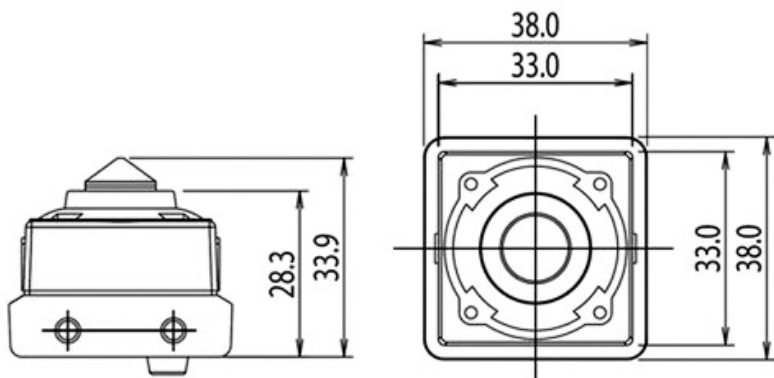

- Матрица 1/3" SONY Effio
- Чувствительность 0.1 Люкс
- Разрешение 650 ТВЛ (День) / 700 ТВЛ (Ночь)
- Питание 12 В (12DC)

Цветная квадратная минивидеокамера VQ33EH-P37P предназначена для использования в системах охранного телевидения (ССТV). Простота установки, высокая чувствительность, современный дизайн, компактный размер (33 x 33 мм) позволяют применять видеокамеры практически во всех сферах деятельности: в офисе, магазине, банке, больнице, школе. Видеокамера оснащена встроенным микрообъективом со стеклянной оптикой. Выходной видео сигнал формируется в стандарте CCIR 50 Гц, что позволяет подключать видеокамеру к любым мониторам, видеодомофонам, цифровым видеорегистраторам, а так же к низкочастотному входу бытового телевизора. Наличие в комплекте П-образного кронштейна крепления облегчает монтаж видеокамеры. Данная модель зарекомендовала себя как надежная, недорогая и простая в установке минивидеокамера.

В стандартном исполнении видеокамеры установлен микро объектив Р типа с фокусным расстоянием 3.7 мм и относительным отверстием F2.0 Возможные варианты оптики: Плоский объектив 3.4 (100°), 3.7 (90°); усеченный конус 3.7 (90°), 5.0 (60°); полный конус 2.8 (120°).

В видеокамере установлена цветная 1/3" SONY [Effio-E](#) матрица высокого разрешения и высокой чувствительности стандарта PAL (976(H) x 582(V) эффективных пикселей).

Размеры камеры видеонаблюдения VQ33EH-P37P