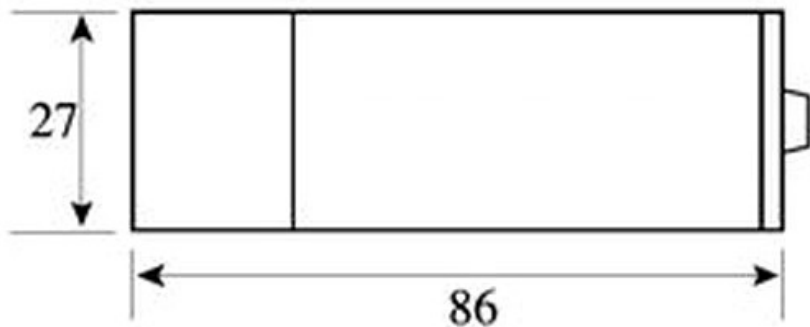

- Матрица Sharp 1/3"
- Чувствительность 0.008 Люкс
- Разрешение 600 ТВЛ
- Питание 12 В (12DC)

Чёрно-белая погодозащищенная видеокамера VS27BH-W36 выпускается в стальном влагозащитном корпусе 27 x 27 x 78 мм. Отличительными особенностями являются наличие кронштейна, простота установки и большой выбор объективов с различным фокусным расстоянием.

В стандартном исполнении видеокамеры установлен микро объектив с фокусным расстоянием 3.6 мм.

В видеокамере установлена черно-белая ПЗС матрица 1/3" SHARP высокого разрешения и стандартной чувствительностью CCD RJ2364AAOAB CCIR. Разрешение 600 ТВ линий (752 x 582 эффективных пикселей).