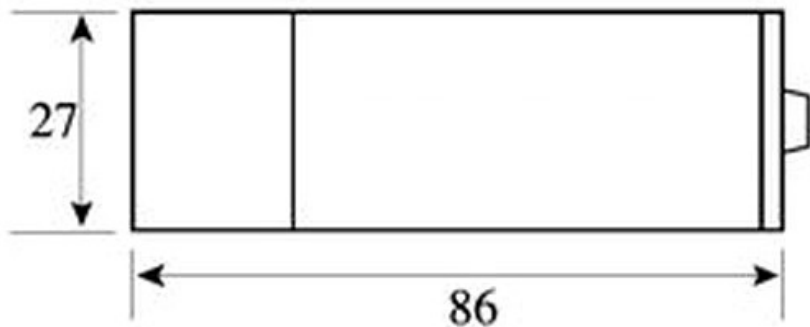

- Матрица Sharp 1/3"
- Чувствительность 0.3 Люкс
- Разрешение 380 ТВЛ
- Питание 12 В (12DC)

Цветная погодозащищенная видеокамера VS27C-W36 выпускается в стальном влагозащитном корпусе 27 x 27 x 78 мм. Отличительными особенностями являются наличие кронштейна, простота установки и большой выбор объективов с различным фокусным расстоянием.

В стандартном исполнении видеокамеры установлен микро объектив с фокусным расстоянием 3.6 мм.

В видеокамере установлена цветная ПЗС матрица 1/3" Sharp стандартного разрешения и стандартной чувствительности RJ2321AAOPB стандарта PAL с разрешением 380 ТВ линий (500 x 582 эффективных пикселей).